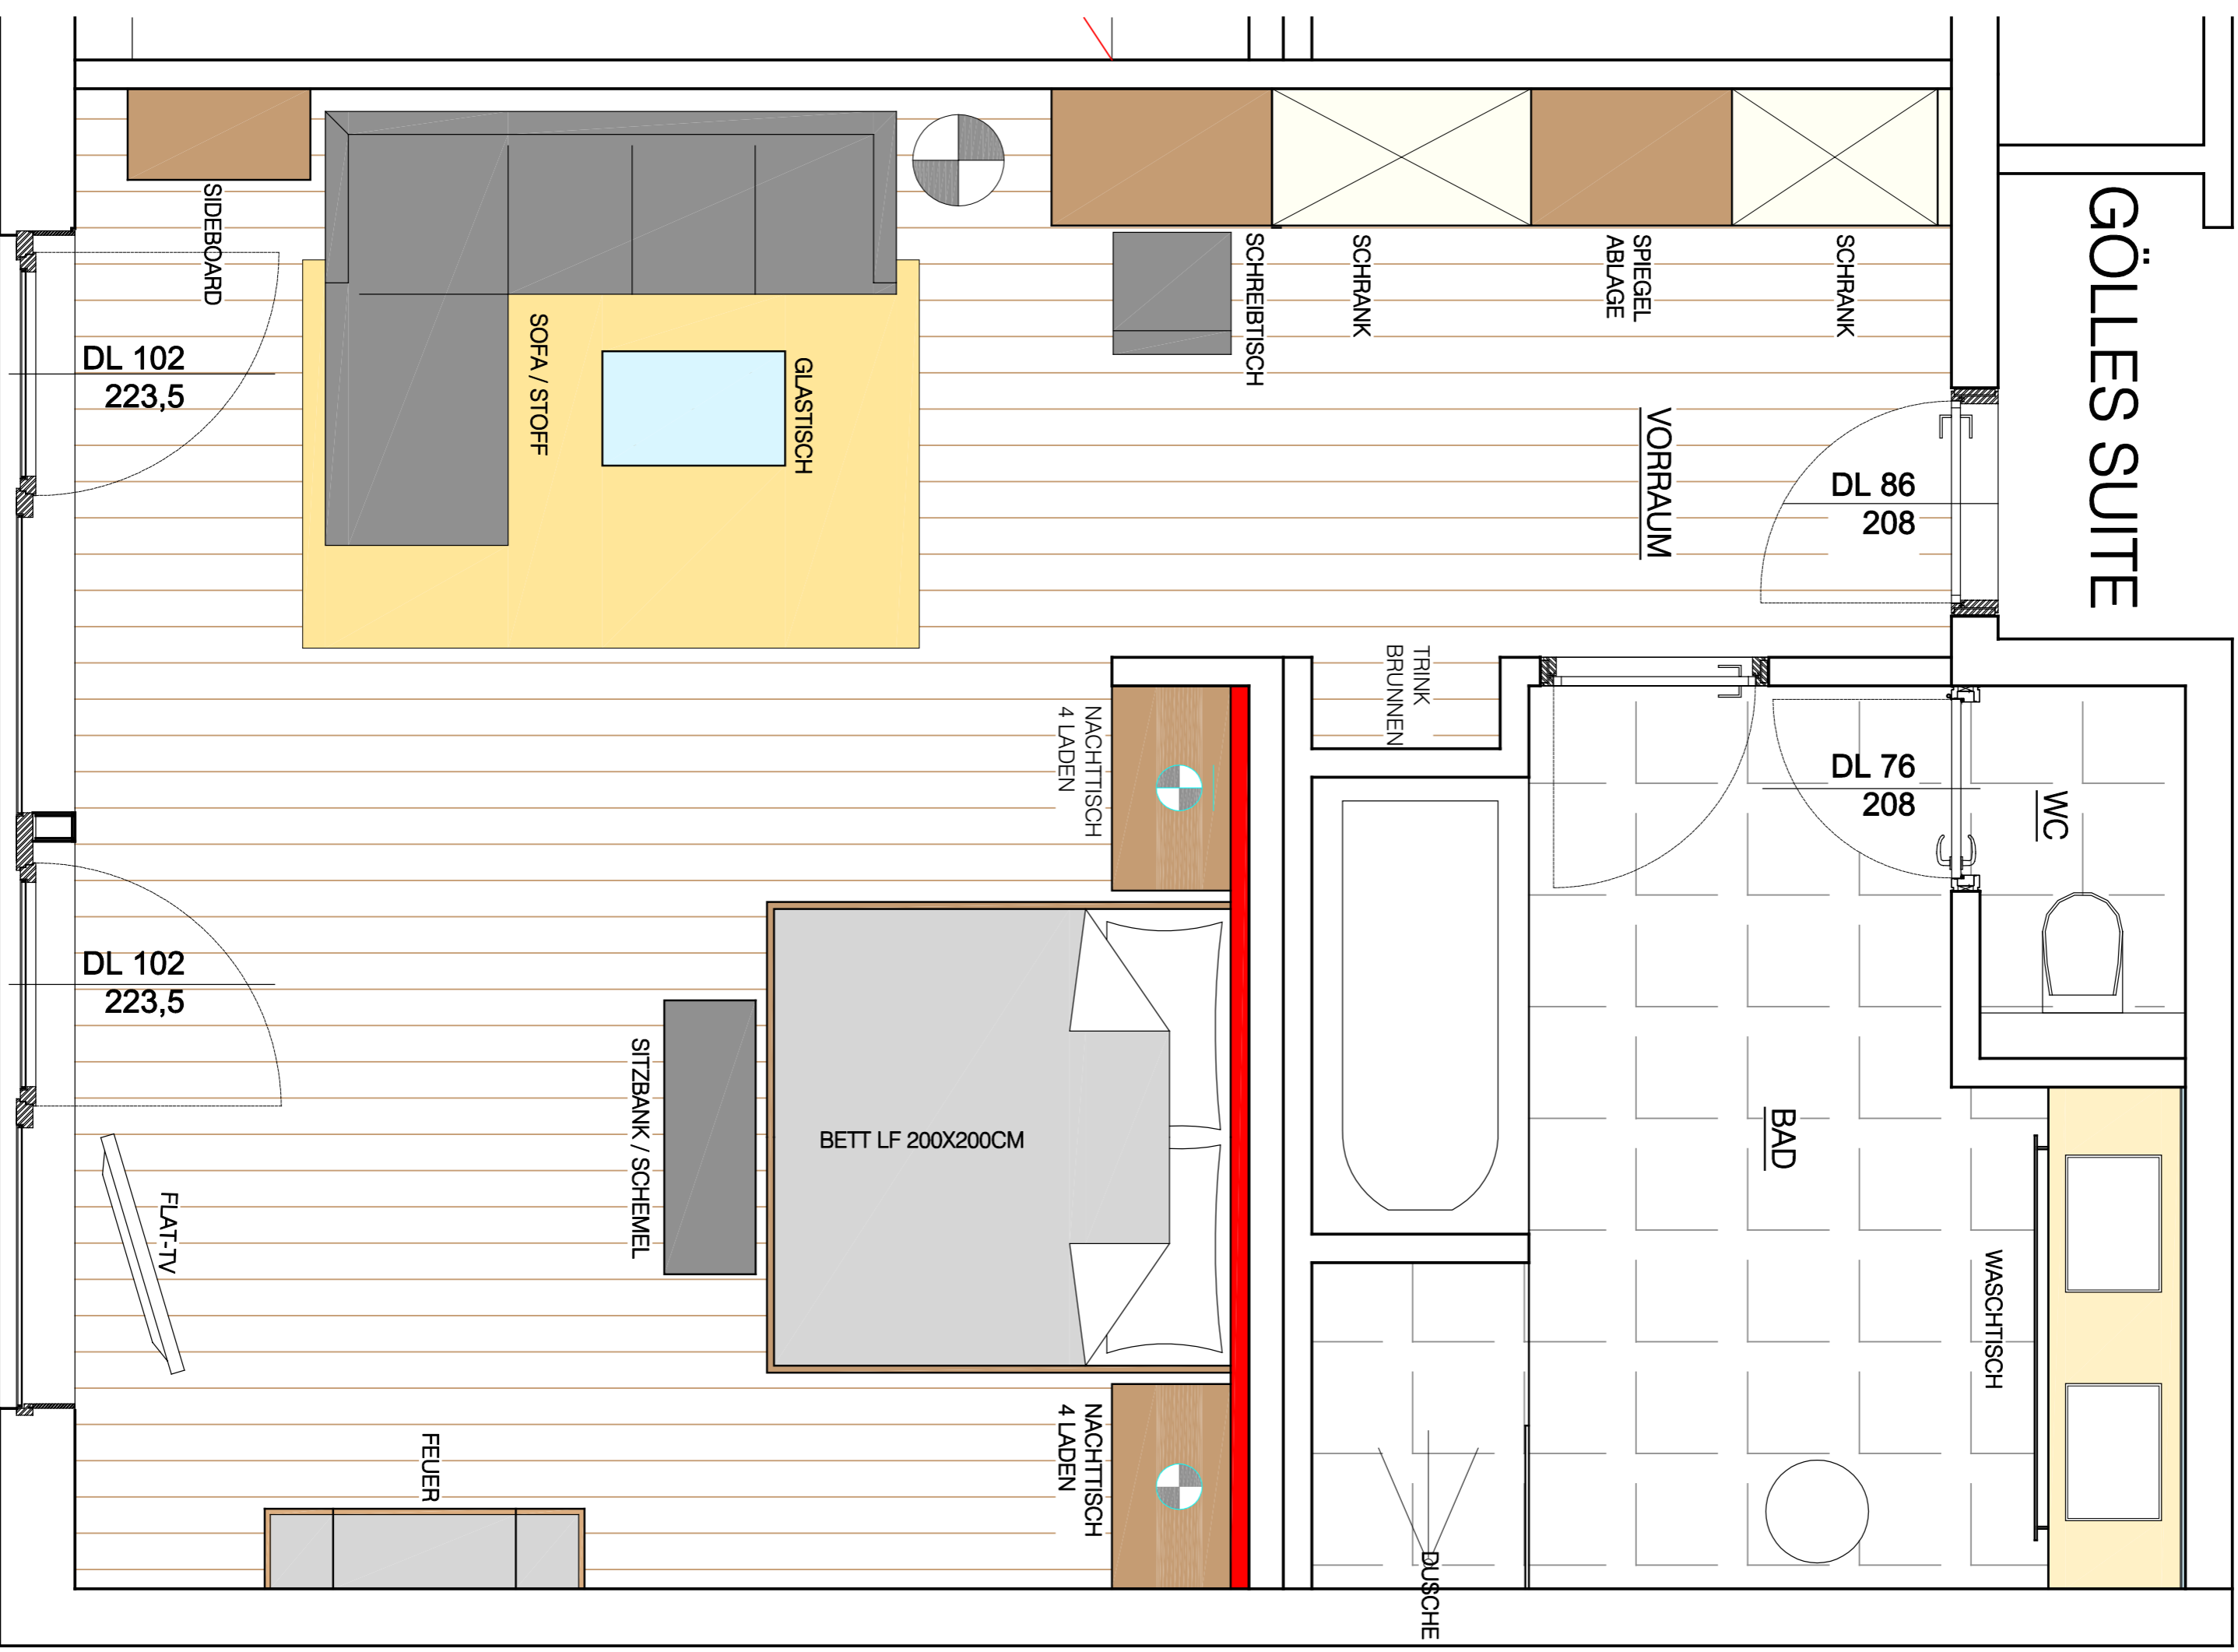

GÖLLES SUITE

WC

WASCHTISCH

BAD

VORRAUM

SPIEGEL
ABLAGE

SCHRANK

SCHREIBTISCH

NACHTTISCH
4 LADEN

BETT LF 200X200CM

SITZBANK / SCHEMEL

SOFA / STOFF

GLASTISCH

SIDEBOARD

DL 102
223,5

DL 102
223,5

FLAT-TV

FEUER

NACHTTISCH
4 LADEN

DUSCHE

TRINK
BRUNNEN

DL 86
208

DL 76
208